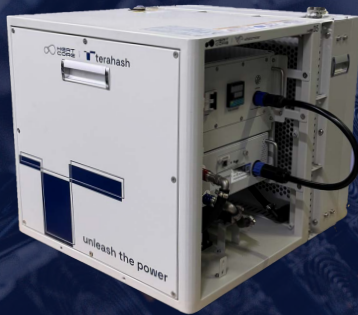

HEAT  
CORE

terahash

### TRAGBAR UND BENUTZERFREUNDLICH

Mit einer Leistung von 5 Kilowatt und einem modularen Design lässt sich das Gerät problemlos in Heiminstallationen integrieren.